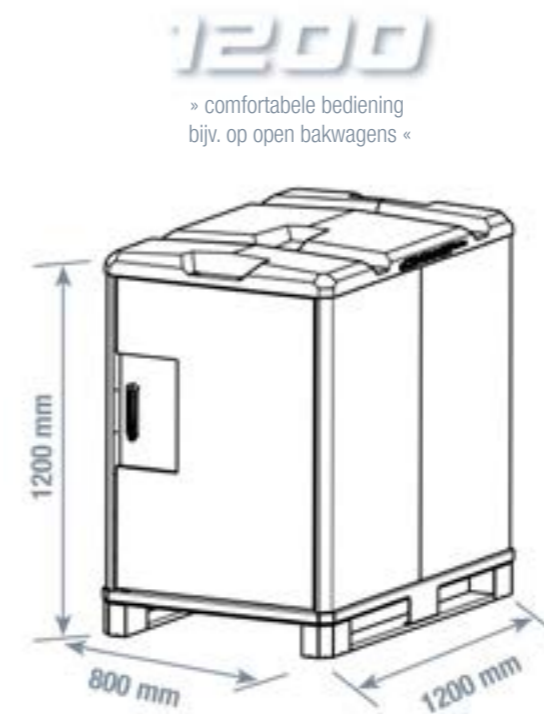

### • In verschillende hoogtes leverbaar

- De sContainer is leverbaar in de hoogtes 1,20 m en 1,90 m. De basisafmetingen, die zijn gebaseerd op de afmetingen van een europallet, blijven altijd hetzelfde. Afhankelijk van uw wensen kunt u voor de sContainer verschillende soorten sluitsystemen kiezen. Optioneel kan de sContainer voorzien worden van hijsogen, ventilatie en gepersonaliseerde bestickering.