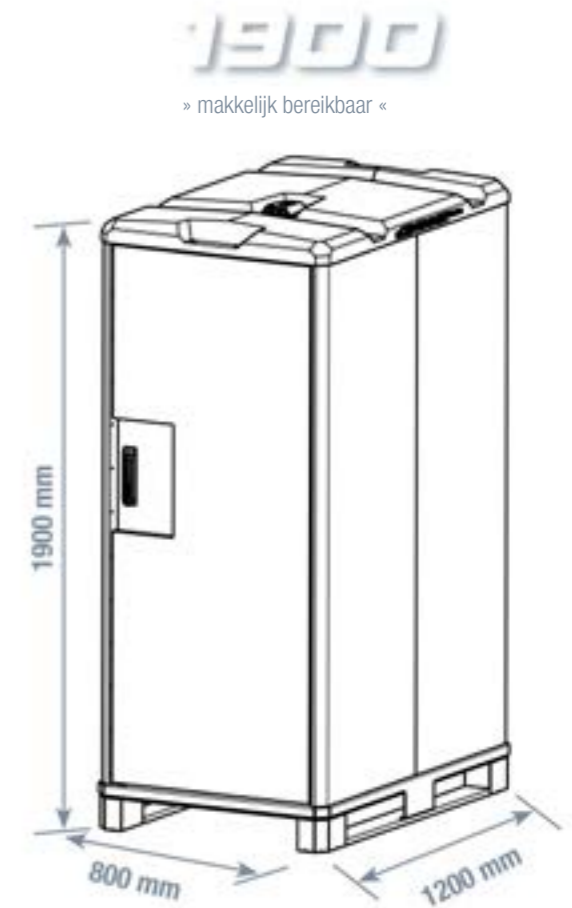

### • In verschillende hoogtes leverbaar

- De sContainer is leverbaar in de hoogtes 1,20 m en 1,90 m. De basisafmetingen, die zijn gebaseerd op de afmetingen van een europallet, blijven altijd hetzelfde. Afhankelijk van uw wensen kunt u voor de sContainer verschillende soorten sluitsystemen kiezen. Optioneel kan de sContainer voorzien worden van hijsogen, ventilatie en gepersonaliseerde bestickering.