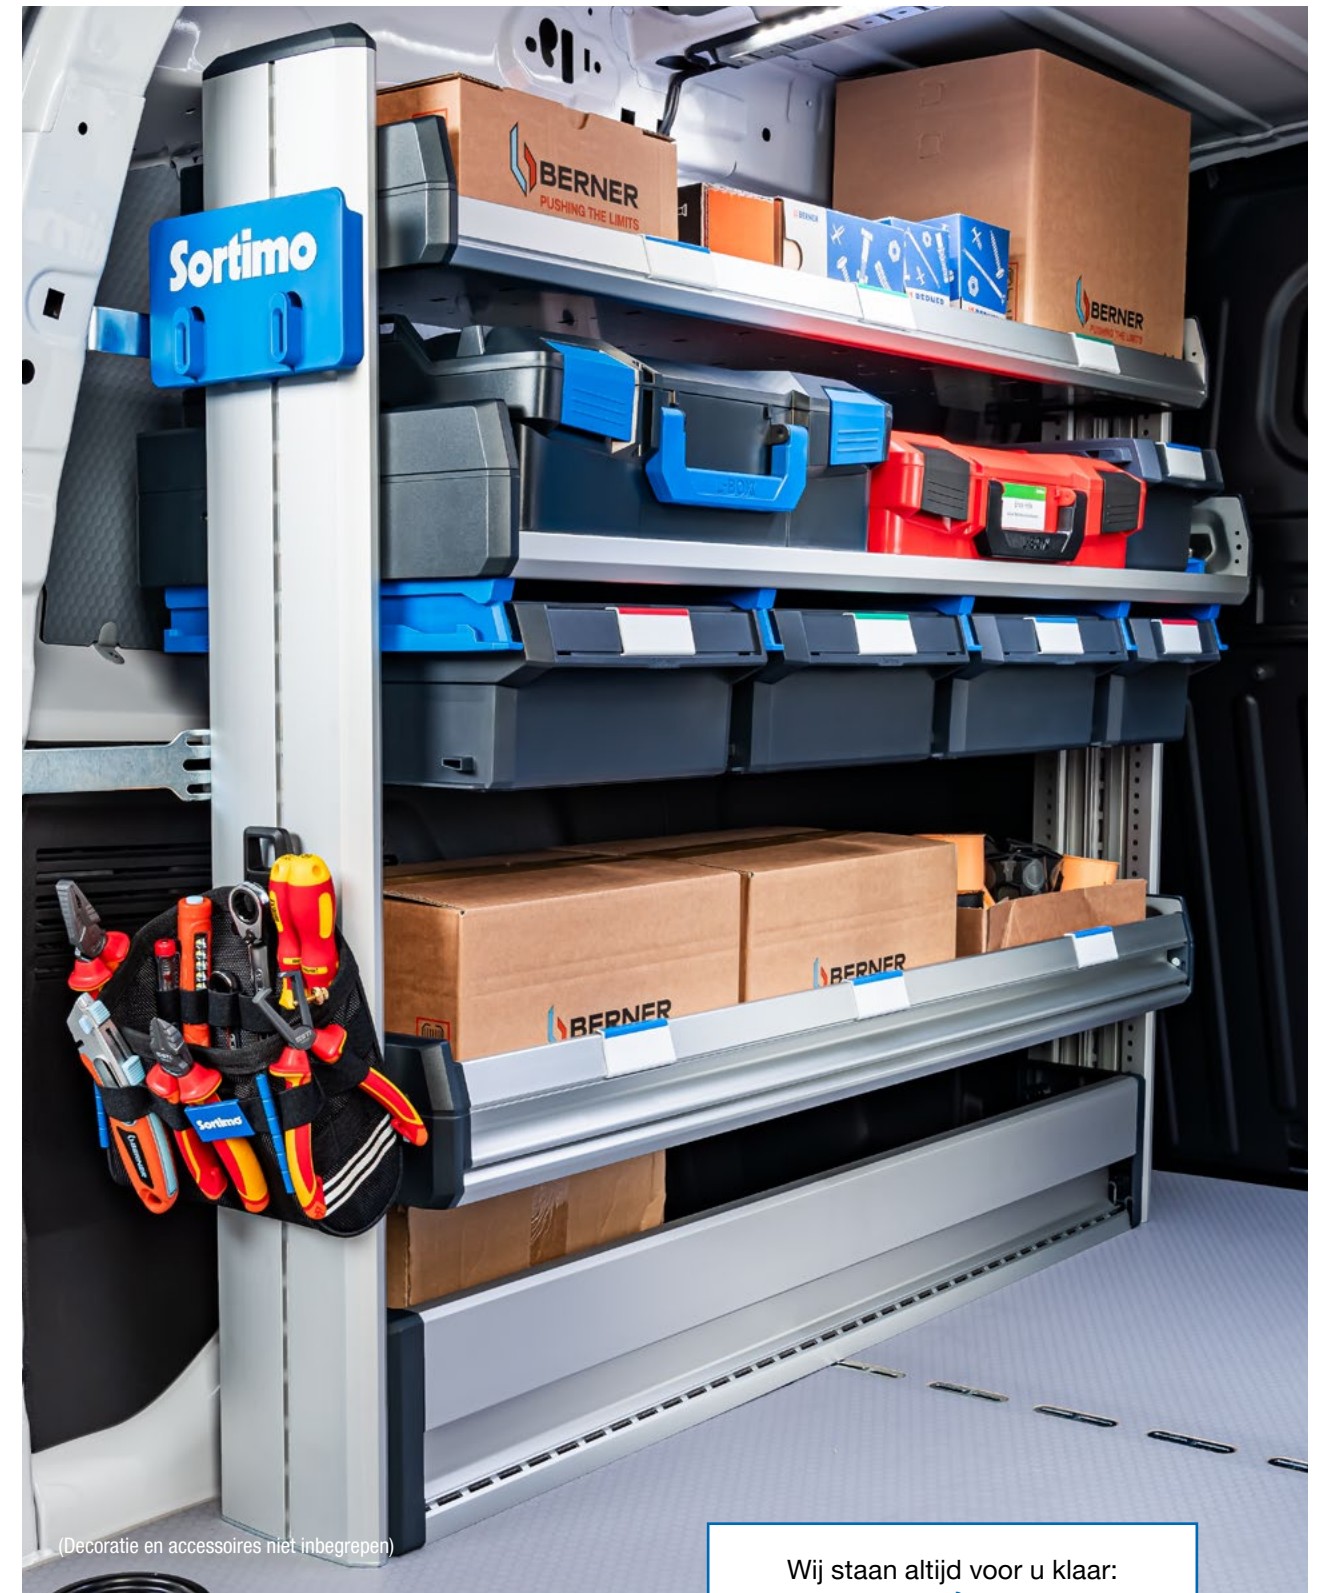

Sortimo Xpress

De Sortimo Xpress inrichtingen zijn functionele basis ontwerpen en inzetbaar voor verschillende vakmensen en voertuigen. Voor alle voertuigtypen heeft u de keuze tussen een Basic of Pro bedrijfswageninrichting voor de rechter- en linkerzijde van de laadruimte. U kunt deze vrij combineren op basis van uw voertuig en wensen.

De Xpress ontwerpen zijn ontwikkeld op basis van praktische voorbeelden van onze klanten en hebben zich dus al bewezen. Wegens de populariteit is deze bedrijfswageninrichting snel leverbaar en kunnen wij ze binnen de kortst mogelijke tijd leveren – tegen een speciale prijs.

Accessoires die uw werkproces nog eenvoudiger maken, zijn extra bij te bestellen, zoals bijvoorbeeld BOXXen, koffers, haken, houders en labels. U kunt deze bestellen via mysortimo.nl of onze klantenservice.

Mist u voor uw werkzaamheden een vereiste accessoire in de Xpress inrichting, neem dan contact op met uw Sortimo adviseur of onze klantenservice. Natuurlijk passen wij de Xpress inrichting aan uw wensen aan of ontwerpen een bedrijfs-wageninrichting op maat voor u.

(Decoratie en accessoires niet inbegrepen)

Wij staan altijd voor u klaar:
Klantenservice ☎ 0182 356060