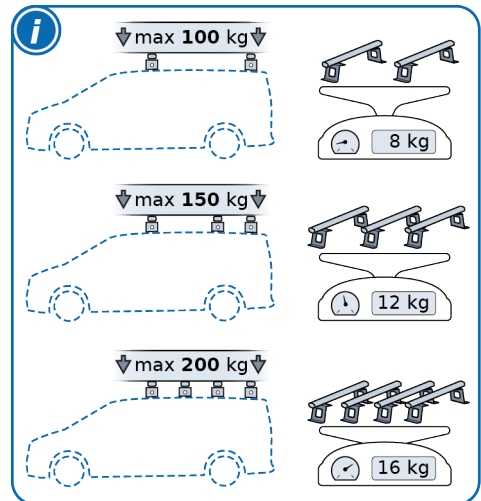

MA 00067

2021-03-09 | 1

SAP: 6000012548

Sortimo®
Intelligent Mobility

Sortimo TopSystem

1000013393 | BEPA18A-3P

Citroën Berlingo 2018
Peugeot Partner 2018
Opel Combo 2018
Toyota PROACE City 2020

da-DK **Vigtigt!** Læs og forstå den vedlagte sikkerhedsbrochure.

de-DE **Wichtig!** Lesen und verstehen Sie die beiliegende Sicherheitsbrochure.

en-EN **Important!** Read and ensure that you have understood the enclosed safety brochure.

es-ES **¡Importante!** Asegúrese de leer y entender el folleto de seguridad adjunto.

fr-FR **Important !** Lisez attentivement la brochure de sécurité ci-jointe pour bien la comprendre.

no-NO **Viktig!** Les og forstå den vedlagte sikkerhetsbrosjyren.

nl-NL **Belangrijk:** Zorg ervoor dat u de bijgevoegde veiligheidsbrochure hebt gelezen en begrepen.

sv-SE **Viktigt!** Se till att läsa och förstå den bifogade säkerhetsbroschyren.