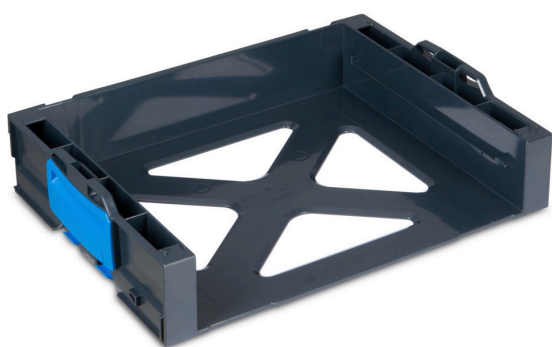

i-BOXX Rack G actief

Materiaal nr.: 6000011093 | Wedstrijdcode: I-RACK A G | EAN-code: 4045294735579

- » zijn te combineren met de i-BOXXen en LS-schuiflades
- » compatibel met het complete L-BOXX-systeem
- » snelle uitwisselbaarheid van de uitrusting
- » stapelbaar dankzij het innovatieve kliksysteem
- » flexibel uitbreidbaar organisatiesysteem

Materiaal & Kleur

Materiaal:	ABS PA6
Kleur:	Sortimo CoolGrey

Afmetingen

Buitenafmetingen:	342 x 442 x 320 mm
-------------------	--------------------

Technische gegevens

Gewicht:	1,10 kg
----------	---------

Accessoires

	Materiaal nr.	Marketingbeschrijving	Wedstrijdcode	EAN-code
	6000011233	Labeletiketten gemengd BOXX/koffer/clip 12 st. (1 vel)	SR ETIKETT 1BOG	4045294740894

i-BOXX Rack G actief

Materiaal nr.: 6000011093 | Wedstrijdcode: I-RACK A G | EAN-code: 4045294735579