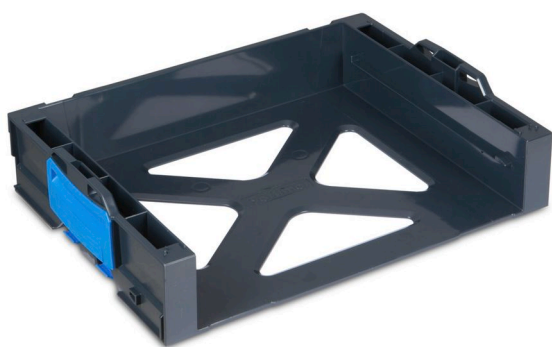

## i-BOXX Rack G actief

Materiaal nr.: 6000011093 | Wedstrijdcode: I-RACK A G | EAN-code: 4045294735579

- » Zijn te combineren met de i-BOXXen en LS-schuiflades
- » Compatibel met het complete L-BOXX-systeem
- » Snelle uitwisselbaarheid van de uitrusting
- » Stapelbaar dankzij het innovatieve kliksysteem
- » Flexibel uitbreidbaar organisatiesysteem

### Materiaal & Kleur

Materiaal: ABS, PA6  
Kleur: Sortimo CoolGrey

### Afmetingen

Buitenafmetingen: 342 x 442 x 100 mm