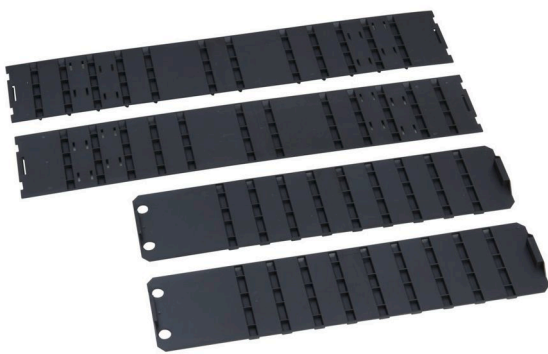

Schot-Inzet 330

Materiaal nr.: 49232977 | Wedstrijdcode: TBES 330 | EAN-code: 4014599232977

- » Passend voor de metalen koffer KM 330
- » Individueel aan te passen binnenruimte
- » Maakt opname van verdeelschotten in metalen koffer mogelijk
- » Schuimrubber inleg minimaliseert storende ratelende geluiden
- » Maakt opname van verdeelschotten in metalen koffer mogelijk

Materiaal & Kleur

Materiaal: PS, Staal
Kleur: Zilver

Afmetingen

Buitenafmetingen: 8,5 x 421,5 x 77 mm

Technische gegevens

Gewicht: 0,22 kg

Accessoires

	Materiaal nr.	Marketingbeschrijving	Wedstrijdcode	EAN-code
	5267702	Verdeelschot voor 145x93 metalen koffers WM 330/331	TB WM 330/145	4014599267702
	5267719	Verdeelschot voor 262x93 metalen koffers WM 330/331	TB WM 330/262	4014599267719
	5267733	Verdeelschot 415 x 93 voor metalen koffer WM 330	TB WM 330/415	4014599267733
	5267740	Gleufschot voor 309x93 voor metalen koffers WM 330/331	TB WM 330/309	4014599267740

Schot-Inzet 330

Materiaal nr.: 49232977 | Wedstrijdcode: TBES 330 | EAN-code: 4014599232977

	Materiaal nr.	Marketingbeschrijving	Wedstrijdcode	EAN-code
	5267757	Verdeelschottenset voor kleine onderdelen voor de stalen koffer KM 330	TBS WM 331	4014599267757

Beschrijving

De schotinzet 330 maakt de onderverdeling van de metalen koffer KM 330 met gesleufde verdeelschotten en verdeelschotten mogelijk. De op deze manier gevormde deelvakken zorgen voor orde en overzicht in de metalen koffer.