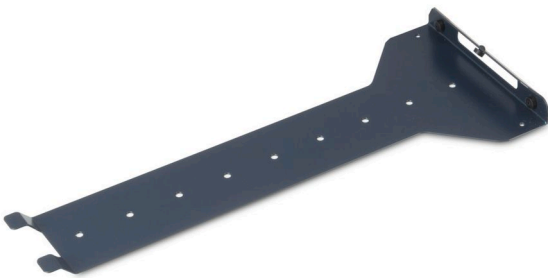

## Vastzet plaat trolley L-BOXX G

Materiaal nr.: 1000011086 | Wedstrijdcode: LB HB LB-ROLL G | EAN-code: 4045294731915

- » Passend voor Trolley L-BOXX
- » Montage aan de tussenwand of de bedrijfswageninrichting mogelijk
- » Veilig transport van de L-BOXX-trolley in het voertuig
- » Voorkomt storende rammelende geluiden dankzij geïntegreerde rubberstoppen

### Materiaal & Kleur

Materiaal:	Staal
Kleur:	Sortimo CoolGrey

### Afmetingen

Buitenafmetingen:	200 x 506 x 38 mm
-------------------	-------------------

### Beschrijving

De houderplaat trolley L-BOXX G is bedoeld voor het veilig opbergen van de L-BOXX-trolley in het voertuig. Deze kan heel eenvoudig aan het verdeelschot van het voertuig of opzij aan uw Sortimo-bedrijfswageninrichting worden bevestigd en de L-BOXX-trolley kan er dan aan worden gehangen. Geïntegreerde rubberstoppen verhinderen rammelende geluiden tijdens het rijden.