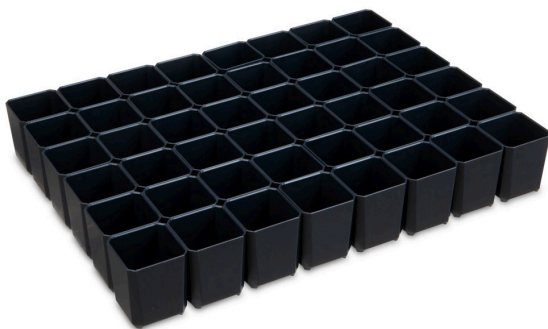

inzetbakjes set 48 stuks H63

Materiaal nr.: 1000012357 | Wedstrijdcode: IB-SET 48 STK H63 | EAN-code: 4045294769819

- » snel overzicht van inhoud bespaart tijd
- » Personalisatie door opschriftetiket met kleurcode
- » eenvoudig uitnemen van kleine onderdelen door intelligente vormgeving
- » Flexibiliteit door verdere onderverdelingsmogelijkheden
- » individuele samenstelling volgens dagelijks wisselende eisen

Materiaal & Kleur

Materiaal:	ABS
Kleur:	Sortimo CoolGrey

Afmetingen

Buitenafmetingen:	314 x 418 x 63 mm
-------------------	-------------------

Technische gegevens

Gewicht:	1,20 kg
----------	---------

Conformiteit

Conform REACH:	EG 1907/2006
RoHS-conform:	EG 65/2011

inzetbakjes set 48 stuks H63

Materiaal nr.: 1000012357 | Wedstrijdcode: IB-SET 48 STK H63 | EAN-code: 4045294769819

Ontwerp & functie

Accessoires

	Materiaal nr.	Marketingbeschrijving	Wedstrijdcode	EAN-code
	6000011232	Labeletiketten inzetbakje 30 st. gemengd (1 vel)	IB ETIKETT 1BOG	4045294740887
	6000011547	Labeletiketten inzetbakje 30 st. blauw (1 vel)	IB ETIKETT B 1BOG	4045294758486
	6000011548	Labeletiketten inzetbakje 30 st. geel (1 vel)	IB ETIKETT GE 1BOG	4045294758493
	6000011549	Labeletiketten inzetbakje 30 st. groen (1 vel)	IB ETIKETT G 1BOG	4045294758509
	6000011550	Labeletiketten inzetbakje 30 st. lichtgroen (1 vel)	IB ETIKETT HG 1BOG	4045294758516
	6000011551	Labeletiketten inzetbakje 30 st. oranje (1 vel)	IB ETIKETT OR 1BOG	4045294758523

Beschrijving

De set inzetbakjes met een hoogte van 63 mm biedt 48 onderverdelingsmogelijkheden en is geschikt voor de T-BOXX G, de metalen koffer 320 of de schuifladehoogte 6 van de Sortimo-voertuiginrichting of WorkMo. (In combinatie met een tussenbodem of een verdeelschottenset zijn nog verdere combinatiemogelijkheden denkbaar). De set inzetbakjes is ideaal geschikt voor het overzichtelijk sorteren van kleine C-materialen.