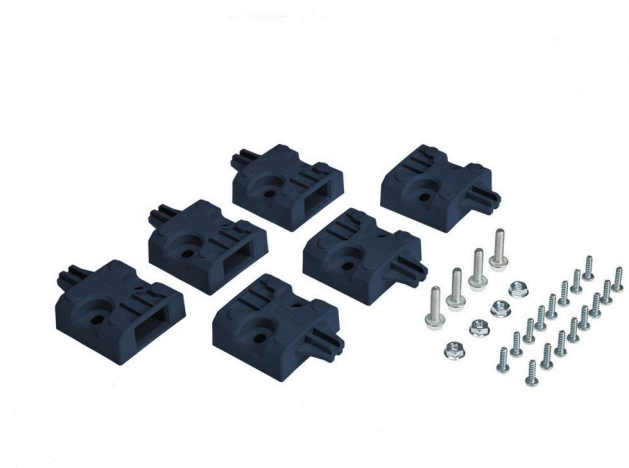

## T-BOXX ophang adapter set

Materiaal nr.: 6000011351 | Wedstrijdcode: STB E G SET | EAN-code: 4045294744229

- » Voor wandmontage van de T-BOXX 320 of 330
- » Verpakkingseenheid: 6 stuks

### Materiaal & Kleur

Materiaal: PP, Staal  
Kleur: Sortimo CoolGrey

### Afmetingen

Buitenafmetingen: 75,2 x 58,4 x 24,5 mm

## T-BOXX ophang adapter set

Materiaal nr.: 6000011351 | Wedstrijdcode: STB E G SET | EAN-code: 4045294744229

	Materiaal nr.	Marketingbeschrijving	Wedstrijdcode	EAN-code
	6000010922	Verdeelschot IB 2 x 0 H63	TW 2X0 H63	4045294730345
	6000000403	Uitschuifgeleider T4	AZS 04-0 2.0	4045294199517
	6000011547	Labeletiketten inzetbakje 30 st. blauw (1 vel)	IB ETIKETT B 1BOG	4045294758486
	6000011548	Labeletiketten inzetbakje 30 st. geel (1 vel)	IB ETIKETT GE 1BOG	4045294758493