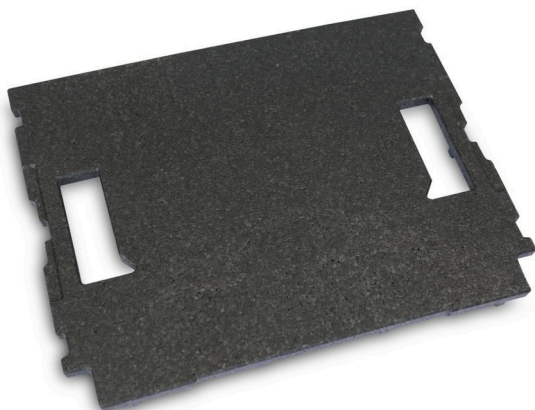

Dekselinleg L-BOXX G-serie

Materiaal nr.: 121014678 | Wedstrijdcode: LB DE | EAN-code: 4045294163891

- » Sluit inzetbakjes of inzetstukken voor kleine delen naar boven af
- » Voorkomt het mengen van inhoud
- » Bespaart u tijd en optimaliseert individuele werkstappen

Materiaal & Kleur

Materiaal:	EPP
Kleur:	Zwart

Afmetingen

Buitenafmetingen:	400 x 320 x 43 mm
-------------------	-------------------

Technische gegevens

Gewicht:	0,05 kg
----------	---------

Beschrijving

De dekselinleg van EPP-hardschuim is de perfecte aanvulling op uw L-BOXX 238 G, L-BOXX 374 G of op de LS-BOXX 306 G. Het deksel sluit de inzetbakjes of kleine onderdelen in de BOXX aan de bovenkant af en zorgt ervoor dat de daarin opgeborgen materialen niet door elkaar raken, zodat u na het transport geen tijd verliest met het sorteren van en zoeken naar kleine onderdelen.