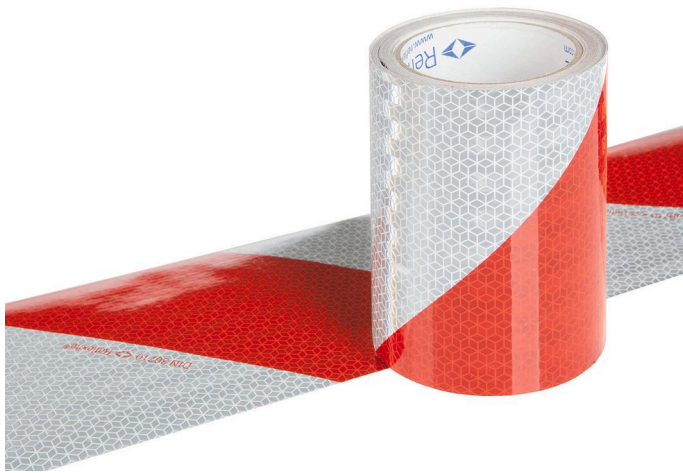

Voertuigwaarsch.label refl. Re 141mm-9m

Materiaal nr.: 6000010663 | Wedstrijdcode: WAMA RE | EAN-code: 4045294725723

- » Retroreflecterend
- » Sterke hechting
- » Hoge weerstand
- » Wijst naar rechts
- » Leveringseenheid: rol 141 mm x 9 m

Materiaal & Kleur

Kleur: Rood, Wit

Afmetingen

Buitenafmetingen: 141 x 110 x 110 mm

Technische gegevens

Gewicht: 0,08 kg

Accessoires

	Materiaal nr.	Marketingbeschrijving	Wedstrijdcode	EAN-code
	1000002178	Waarschuwingbestickeringsset voor voertuigen DIN 30710	WAMA FZS DIN 30710	4045294237202

Beschrijving

De zelfklevende foliestrips zorgen voor meer veiligheid in het wegverkeer. Het waarschuwingsteken is sterk reflecterend en maakt uw voertuig daardoor beter zichtbaar in het donker.

Het reflecterende waarschuwingsteken is volgens DIN30710 voor het markeren van voertuigen met speciale rechten toegestaan. De markeringen wijzen naar rechts, dat wil zeggen de diagonale lijnen leiden van de rechterbuitenkant beneden van het voertuig naar de linkerbovenkant binnen in het voertuig.

De folie is gemakkelijk te plakken en wordt gekenmerkt door een goede hechting en duurzaamheid. Deze houdt zelfs stand bij hogedrukreinigen en autowasstraten.

Voertuigwaarsch.label refl. Re 141mm-9m

Materiaal nr.: 6000010663 | Wedstrijdcode: WAMA RE | EAN-code: 4045294725723