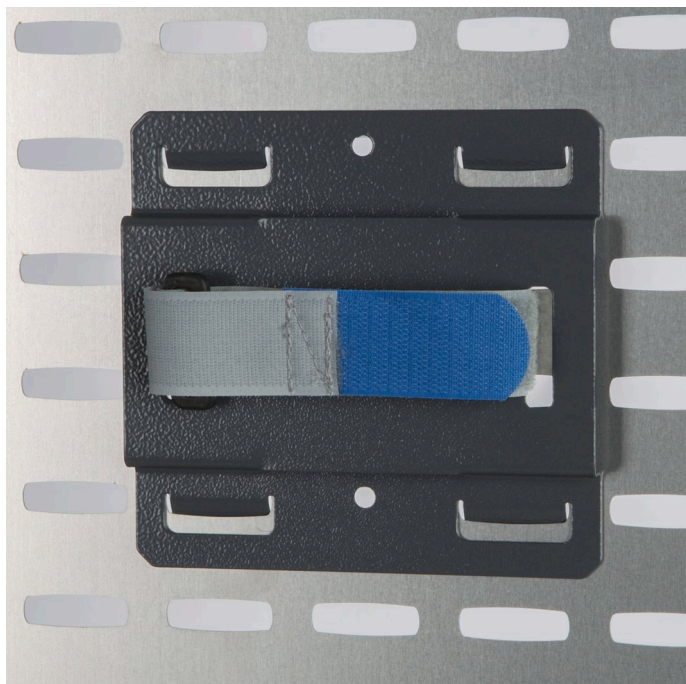

rollenmultihouder voor de zijwand

Materiaal nr.: 1000004633 | Wedstrijdcode: RMH SWA | EAN-code: 4045294506179

- » Belastbaar tot 2 kg
- » Te bevestigen aan elke aluminium zijwand
- » Ongecompliceerde montage dankzij vergrendelingsclips

Materiaal & Kleur

Materiaal:	Staal
Kleur:	Antraciet

Afmetingen

Buitenafmetingen:	155 x 137 x 12 mm
-------------------	-------------------

Technische gegevens

Gewicht:	0,15 kg
Maximaal draagvermogen:	2 kg

Accessoires

	Materiaal nr.	Marketingbeschrijving	Wedstrijdcode	EAN-code
	6000003365	Universele antislipmat 800x1200x4,5	Z ARM 800X1200	4045294508791
	6000003364	Klitteband tbv bundelen L=380, B=30	KBZB 30X380 SWA	4045294508784
	6000013950	Klittenband v.bundelen L=500, B=30	KBZB 30X500 SWA	4045294912413

Beschrijving

Met de rollenmultihouder kunnen ronde voorwerpen, zoals bijvoorbeeld de antislipmatten universeel 800 x 1200 mm (art.-nr. 6000003365) ruimtebesparend aan de aluminium zijwand worden opgeborgen. De rollenmultihouder beschikt over een klittenband met een lengte van 380 mm. U kunt de klittenbanden ook afzonderlijk bestellen.